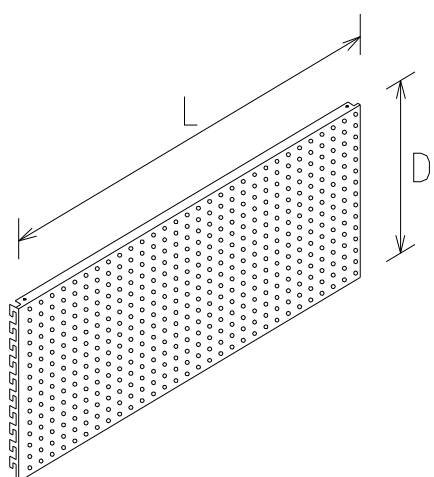

Geperforeerde achterwand

LxD	Tekening nr	Prijs in €
665×100mm	0710260100000	<i>n/a</i>
665×400mm	0710260400000	€12,39
1000×100mm	0710210100000	<i>n/a</i>
1000×400mm	0710210400000	€9,98
1250×100mm	0710212100000	<i>n/a</i>
1250×400mm	0710212400000	€12,75