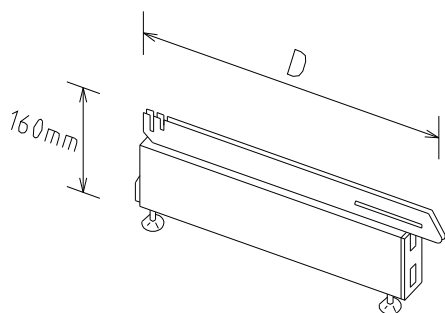

Basisvoet H=160mm

D	Tekening nr.	Prijs in €
300mm	0216002000000	€6,99
370mm	0216003700000	€6,85
470mm	0216004700000	€7,75
570mm	0216005700000	€8,70
670mm	0216006700000	€10,79
770mm	0216007700000	<i>n/a</i>