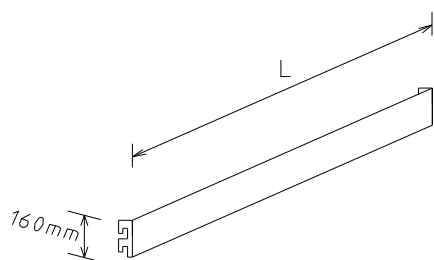

Plint H=160mm

L	Tekening nr.	Prijs in €
665mm	0316006250000	€4,80
1000mm	0316010000000	€4,90
1250mm	0316012500000	€5,90