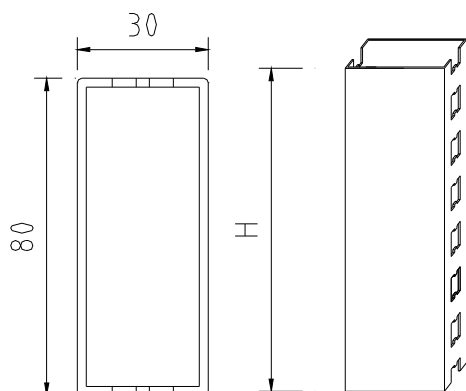

Stijlen 30 × 60mm ---H-shape slots on two sides

Hoogte	Tekening nr.	Prijs in €
1210mm	0138112100000	<i>n/a</i>
1410mm	0138114100000	€ 9,90
1610mm	0138116100000	<i>n/a</i>
1810mm	0138118100000	€12,95
2110mm	0138121100000	€15,29
2410mm	0138124100000	€18,95

Basisvoet H=160mm

D	Tekening nr.	Prijs in €
300mm	0216002000000	€6,99
370mm	0216003700000	€6,85
470mm	0216004700000	€7,75
570mm	0216005700000	€8,70
670mm	0216006700000	€10,79
770mm	0216007700000	<i>n/a</i>

Technische informatie

H shape slot

30×60

30×80

Geperforeerde achterwand

Round holes

Line holes

key holes

Technical information

Module size

The accurate axial distance is for

665mmL, 1000mmL, 1250mmL,

Optimum back panel configurations

Height of upright Including baseleg	Number of back panels required
1210mm	2×400+1×300
1410mm	3×400+1×100
1610mm	3×400+1×300
1810mm	4×400+1×100
2110mm	5×400
2410mm	5×400+1×300