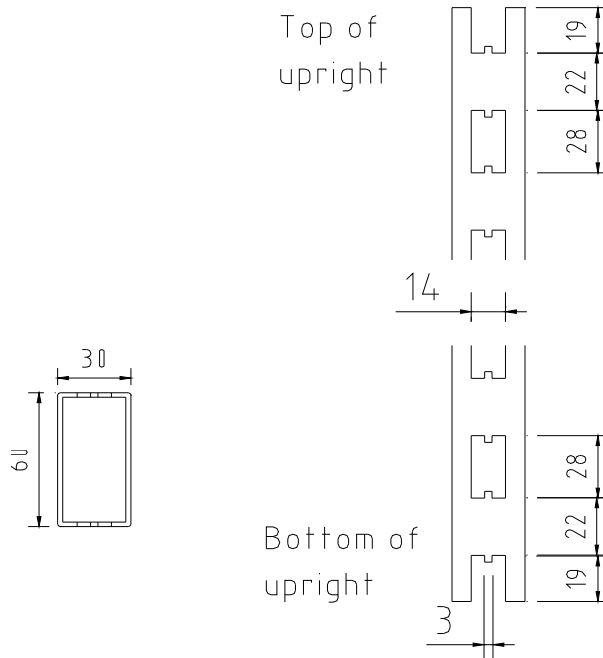

Kunststof prijsrail (epos)

L	Tekening nr	Prijs in €
665mm	1040062500000	€0,82
1000mm	1040010000000	€0,97
1250mm	1040012500000	€1,14

Onderdelen

Omschrijving	Specificatie	Prijs per stuk €
Hoek legbord	570D	€17,16
Hoek legbord	470D	€16,50
Hoek legbord	370D	€15,84
Hoek legbord	300D	€15,18
Hoek Plint	570D	€5,61
Hoek Plint	470D	€5,94
Hoek Plint	370D	€6,27
Hoek Plint	300D	€6,60
Kunststof afwerkdop	80*30	€0,96
Acrylic voorrand	665L	€3,60
Acrylic voorrand	1000L	€4,80
Acrylic voorrand	1250L	€6,00
665mm 1 tier magazine	Single step shelf 665L	<i>n/a</i>
665mm 2 tier magazine	Two step shelf 665L	<i>n/a</i>
665mm 3 tier magazine	Three step shelf 665L	<i>n/a</i>
665mm 4 tier magazine	Four step shelf 665L	<i>n/a</i>
1000 x 1 tier magazine	Single step shelf 1000L	€25,12
1000 x 2 tier magazine	Two step shelf 1000L	€33,04
1000 x 3 tier magazine	Three step shelf 1000L	€40,96
1000 x 4 tier magazine	Four step shelf 1000L	<i>n/a</i>
1250 x 1 tier magazine	Single step shelf 1250L	€31,68
1250 x 2 tier magazine	Two step shelf 1250L	€39,60
1250 x 3 tier magazine	Three step shelf 1250L	€47,52
1250 x 4 tier magazine	Four step shelf 1250L	<i>n/a</i>
Enkele Haken	4,8mm gauge Verzinkt 200mm	€0,42
Enkele Haken	4,8mm gauge Verzinkt 250mm	€0.46
Enkele Haken	4,8mm gauge Verzinkt 300mm	€0.51

Technische informatie

H shape slot

30×60

30×80

Geperforeerde achterwand

Round holes

Line holes

key holes

Technical information

Module size

The accurate axial distance is for

665mmL, 1000mmL, 1250mmL,

Optimum back panel configurations

Height of upright Including baseleg	Number of back panels required
1210mm	2×400+1×300
1410mm	3×400+1×100
1610mm	3×400+1×300
1810mm	4×400+1×100
2110mm	5×400
2410mm	5×400+1×300