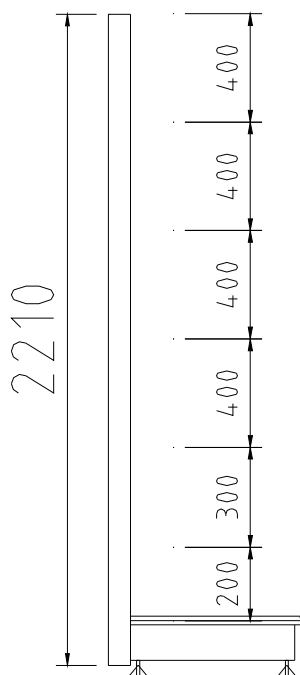

Stijlen 30 × 60mm ---H-shape slots on two sides

Hoogte	Tekening nr.	Prijs in €
1210mm	0138112100000	<i>n/a</i>
1410mm	0138114100000	€ 9,90
1610mm	0138116100000	<i>n/a</i>
1810mm	0138118100000	€12,95
2110mm	0138121100000	€15,29
2410mm	0138124100000	€18,95

Tussenschot van draadwerk

D×H	Tekening nr	Prijs in €
300×90mm	0907162500000	€1,80
370×90mm	0907163700000	€2,40
470×90mm	0907110500000	€3,00
570×90mm	0907112500000	€3,60

Voorrاند van draadwerk

L×H	Tekening nr	Prijs in €
665×90mm	0906262900000	€3,60
1000×90mm	0906210900000	€4,20
1250×90mm	0906212900000	€4,20

Technische informatie

H shape slot

30×60

30×80

Geperforeerde achterwand

Round holes

Line holes

key holes

Technical information

Module size

The accurate axial distance is for

665mmL, 1000mmL, 1250mmL,

Optimum back panel configurations

Height of upright Including baseleg	Number of back panels required
1210mm	2×400+1×300
1410mm	3×400+1×100
1610mm	3×400+1×300
1810mm	4×400+1×100
2110mm	5×400
2410mm	5×400+1×300