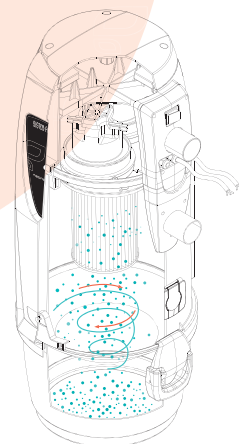

Stofcontact op toestel

TECNO Style Stofzuig unit

Kenmerken:

- ☞ specifiek voor huishoudelijk gebruik, een enkele gebruiker.
- ☞ IP44 Beschermingsgraad
- ☞ Vacuümbreker klep om ervoor te zorgen dat de motor een langere levensduur heeft.
- ☞ Roestvrij, want het toestel is gemaakt van kunststof.
- ☞ Mogelijkheid van installatie in omgevingen met lage temperaturen.
- ☞ Microfiber stofzak maakt een hoge filtering graad (capaciteit 18 l) mogelijk
- ☞ polyester filterpatroon, Uitwasbaar in water.
- ☞ geluiddemper inbegrepen

Vacuümbreker klep

Laat de motor optimaal werken

Rechts / links- buisverbinding omkeerbaar

LEVERANCIER

TECHNISCHE GEGEVENS		TECNO Style MINI	TECNO Style 150	TECNO Style 250	TECNO Style 350	TECNO Style 450
Artikel		3107.1TER	3110.1TER	3112.1TER	3113.1TER	3115.1TER
Voltage	V ac	220/240	220/240	220/240	220/240	220/240
Frequentie	Hz	50/60	50/60	50/60	50/60	50/60
Motor vermogen	kW	1,25	1,25	1,35	1,9	2,1
Aantal motoren		1	1	1	2	2
Stroomsterkte	A	5,5	5,5	5,8	8,2	9,5
Inlaat voeding	V dc	12	12	12	12	12
Max. Luchtstroom	m ³ /h	200	200	234	309	320

Cyclonische filtering

Door de cyclonische filtersysteem valt het opgezogen stof op de bodem van de stofzak en dankzij de conische ring komt het niet meer terug in het filter element. Uitzonderlijk efficiënt!